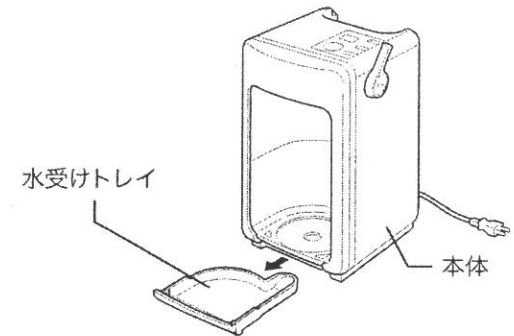

ご使用いただくときのご注意

- ドリップテストとスチームテストをしたのち十分に乾燥、手入れをしていますが、水受けトレイや製品の袋の中に多少の水滴が残ることがありますのでご了承ください。

必ずご確認ください。

吸水シート

水受けトレイ内に吸水シートを入れております。
必ず吸水シートを取り出して、水受けトレイ内に何も無い状態で使用してください。

※お買い上げの写品とこのイラストは異なることがあります。

タイガー魔法瓶株式会社